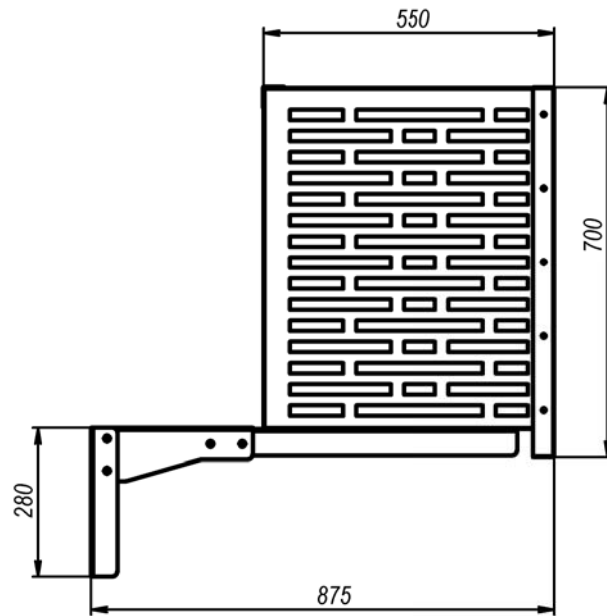

101121.0000.001СБ

Перв. примен.

Стрел. №

Подп. и дата

Изм. № дубл.

Взам. инв. №

Подп. и дата

Изм. № подл.

Изм.	Лист	№ докум.	Подп.	Дата
Разраб.		Цыбаев А.В.		
Пров.				
Т. контр.				
Н. контр.				
Утв.				

101121.0000.001СБ

Корзина
КФУ 1000x700x550

Сборочный чертёж

Лит.	Масса	Масштаб
	23.44	1:10
Лист	Листов 1	

ООО "СМЗ"

Шифр:

Копировал

Формат А3

Файл: Корзина КФУ 1000x700x550 СБ