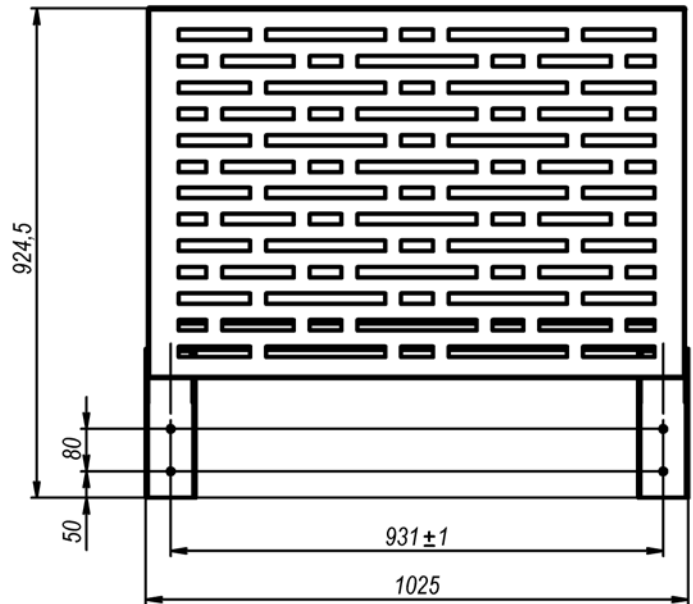

101121.0000.001СБ

Перв. примен.

Стрел. №

Подп. и дата

Изм. № дубл.

Взам. инв. №

Подп. и дата

Изм. № подл.

Изм.	Лист	№ докум.	Подп.	Дата
Разраб.		Цыбаев А.В.		
Пров.				
Т. контр.				
Н. контр.				
Утв.				

101121.0000.001СБ

Корзина
КФУ 1000x700x550

Сборочный чертёж

Лит.	Масса	Масштаб
	23.44	1:10
Лист	Листов 1	

ООО "СМЗ"

Шифр:

Копировал

Формат А3

Файл: Корзина КФУ 1000x700x550 СБ