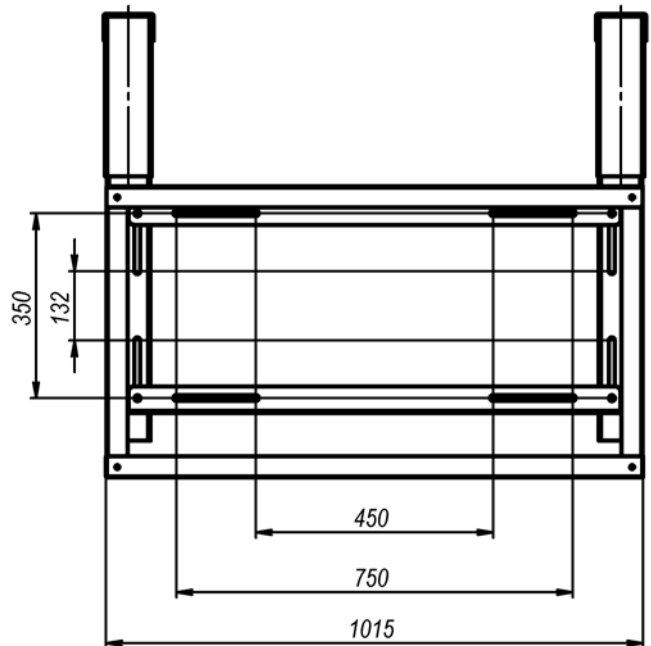

Изм.	Лист	№ докум.	Подп.	Дата
Разраб.		Цыбаев А.В.		
Пров.				
Т. контр.				
Н. контр.				
Утв.				

101121.0000.001СБ

Корзина
КФУ 1000x700x550

Сборочный чертёж

Лит.	Масса	Масштаб
	23.44	1:10
Лист	Листов 1	

ООО "СМЗ"

Шифр:

Копировал

Формат А3

Файл: Корзина КФУ 1000x700x550 СБ