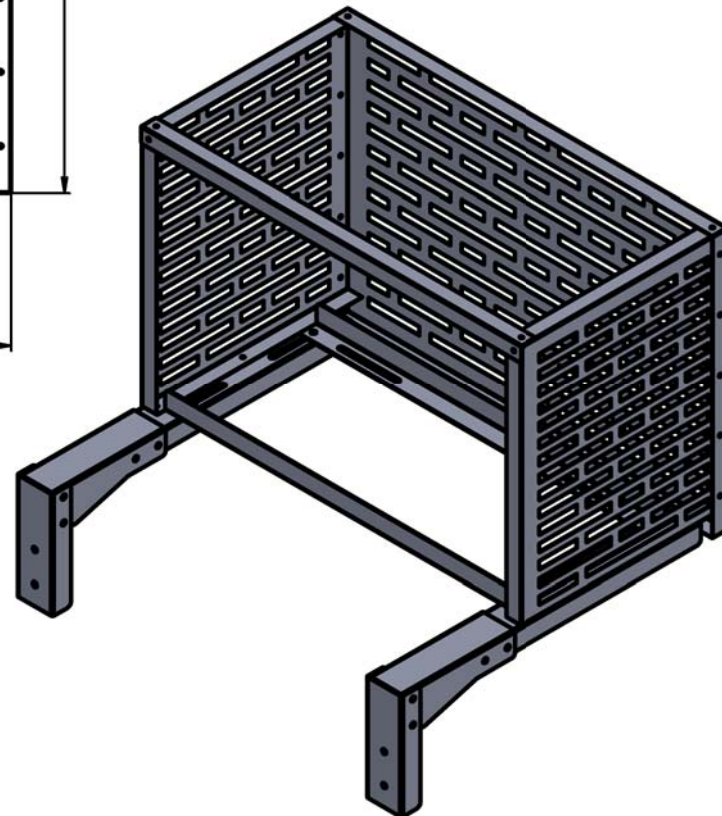

101121.0000.001СБ

Перв. примен.

Стрел. №

Подп. и дата

Изм. № дубл.

Взам. инв. №

Подп. и дата

Изм. № подл.

Изм.	Лист	№ докум.	Подп.	Дата
Разраб.		Цыбаев А.В.		
Пров.				
Т. контр.				
Н. контр.				
Утв.				

101121.0000.001СБ

Корзина
КФУ 1000x700x550

Сборочный чертёж

Лит.	Масса	Масштаб
	23.44	1:10
Лист	Листов 1	